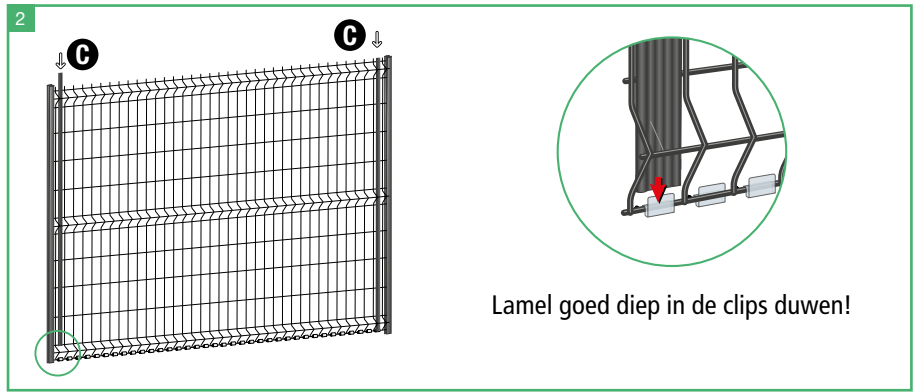

## INHOUD DOOS

**A** Plastic zakje met 40 / 50 CLIPS

**B** SUPERPROFIELEN  
38 voor paneel van 2m / 48 voor paneel van 2m50

**C** 2 SMALLE PROFIELEN voor tegen de palen

**D** NEUSPROFIELEN

**E** TOPPROFIEL

## PLAATSING TOPPROFIEL

2x 1m of 2x 1,25m + verbindingsstuk

Montagefilmpje op:

[www.gmp.be](http://www.gmp.be)