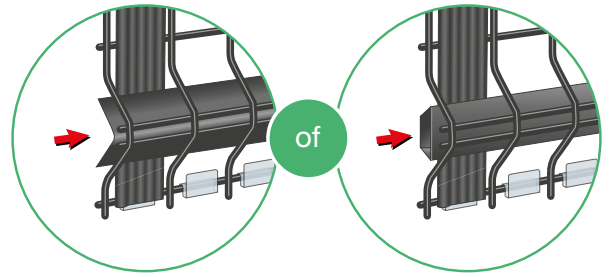

## INHOUD DOOS

**A** Plastic zakje met 40 / 50 CLIPS

**B** SUPERPROFIELEN  
38 voor paneel van 2m / 48 voor paneel van 2m50

**C** 2 SMALLE PROFIELEN voor tegen de palen

**D** NEUSPROFIELEN

**E** TOPPROFIEL

## PLAATSING TOPPROFIEL

2x 1m of 2x 1,25m + verbindingsstuk

Montagefilmpje op:

[www.gmp.be](http://www.gmp.be)