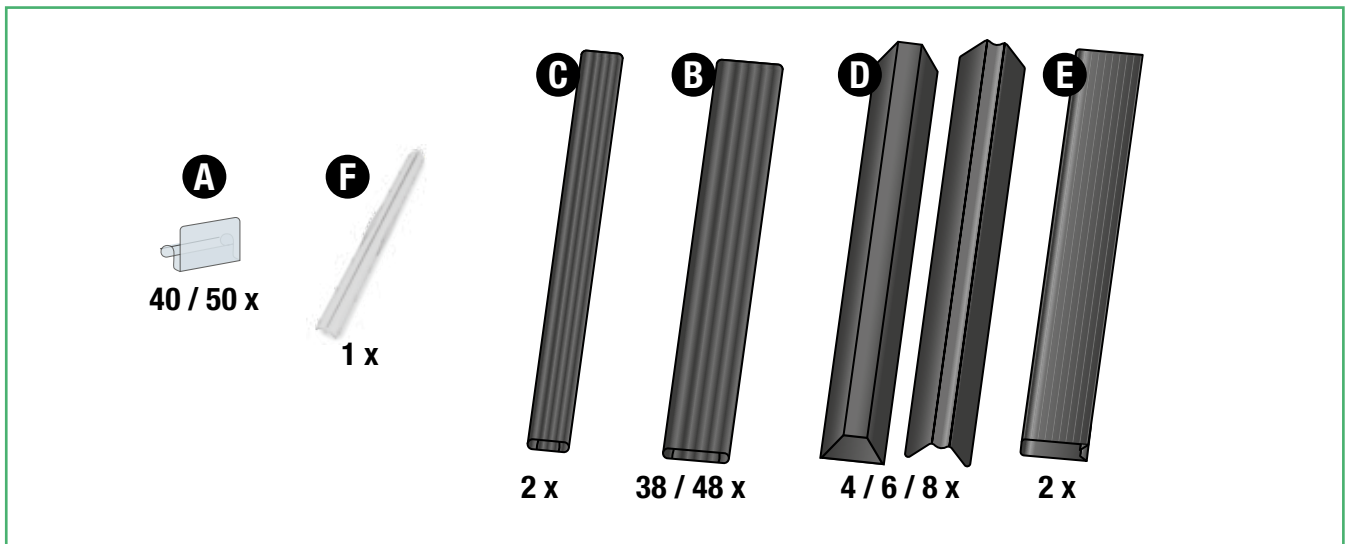

## INHOUD DOOS

**A** Plastic zakje met 40 / 50 CLIPS

**B** SUPERPROFIELEN  
38 voor paneel van 2m / 48 voor paneel van 2m50

**C** 2 SMALLE PROFIELEN voor tegen de palen

**D** NEUSPROFIELEN

**E** TOPPROFIEL

**F** VERBINDINGSSTUK VOOR TOPPROFIEL

## PLAATSING TOPPROFIEL

2x 1m of 2x 1,25m + verbindingsstuk

Montagefilmpje op:

[www.gmp.be](http://www.gmp.be)