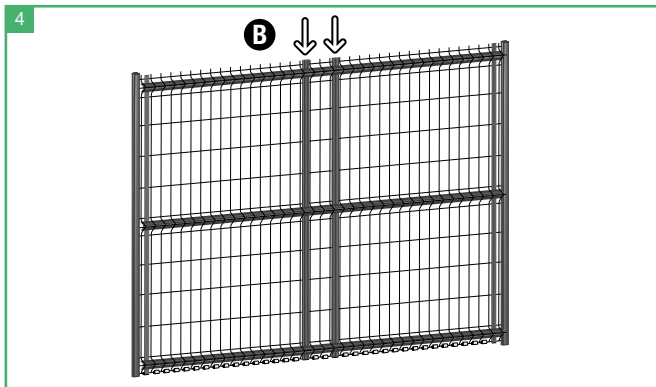

## INHOUD DOOS

**A** Plastic zakje met 40 / 50 CLIPS

**B** SUPERPROFIELEN  
38 voor paneel van 2m / 48 voor paneel van 2m50

**C** 2 SMALLE PROFIELEN voor tegen de palen

**D** NEUSPROFIELEN

**E** TOPPROFIEL

**F** VERBINDINGSSTUK VOOR TOPPROFIEL

## PLAATSING TOPPROFIEL

2x 1m of 2x 1,25m + verbindingsstuk

Montagefilmpje op:

[www.gmp.be](http://www.gmp.be)