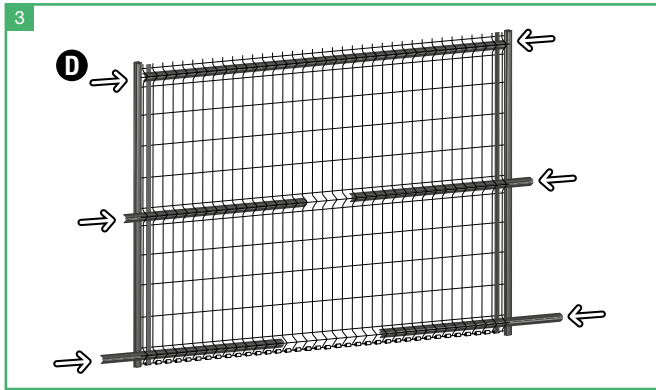

## INHOUD DOOS

**A** Plastic zakje met 40 / 50 CLIPS

**B** SUPERPROFIELEN  
38 voor paneel van 2m / 48 voor paneel van 2m50

**C** 2 SMALLE PROFIELEN voor tegen de palen

**D** NEUSPROFIELEN

**E** TOPPROFIEL

**F** VERBINDINGSSTUK VOOR TOPPROFIEL

## PLAATSING TOPPROFIEL

2x 1m of 2x 1,25m + verbindingsstuk

Montagefilmpje op:

[www.gmp.be](http://www.gmp.be)