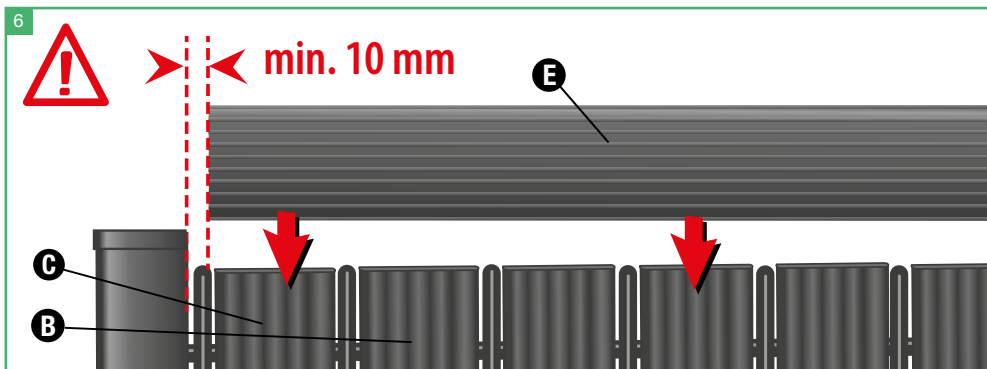

## INHOUD DOOS

**A** Plastic zakje met 40 / 50 CLIPS

**B** SUPERPROFIELEN  
38 voor paneel van 2m / 48 voor paneel van 2m50

**C** 2 SMALLE PROFIELEN voor tegen de palen

**D** NEUSPROFIELEN

**E** TOPPROFIEL

**F** VERBINDINGSSTUK VOOR TOPPROFIEL

## MONTAGE

## PLAATSING TOPPROFIEL

2x 1m of 2x 1,25m + verbindingsstuk

Montagefilmpje op:

[www.gmp.be](http://www.gmp.be)