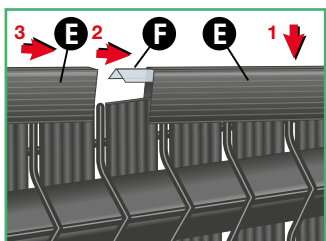

**F** VERBINDINGSSTUK VOOR TOPPROFIEL

## MONTAGE

## PLAATSING TOPPROFIEL

2x 1m of 2x 1,25m + verbindingsstuk

Montagefilmpje op:

[www.gmp.be](http://www.gmp.be)