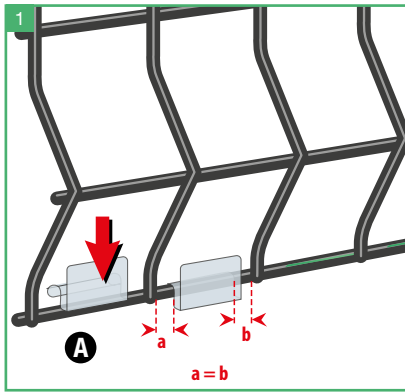

## INHOUD DOOS

**A** Plastic zakje met 40 / 50 CLIPS

**B** SUPERPROFIELEN  
38 voor paneel van 2m / 48 voor paneel van 2m50

**C** 2 SMALLE PROFIELEN voor tegen de palen

**D** NEUSPROFIELEN

**E** TOPPROFIEL

## PLAATSING TOPPROFIEL

2x 1m of 2x 1,25m + verbindingsstuk

Montagefilmpje op:

[www.gmp.be](http://www.gmp.be)