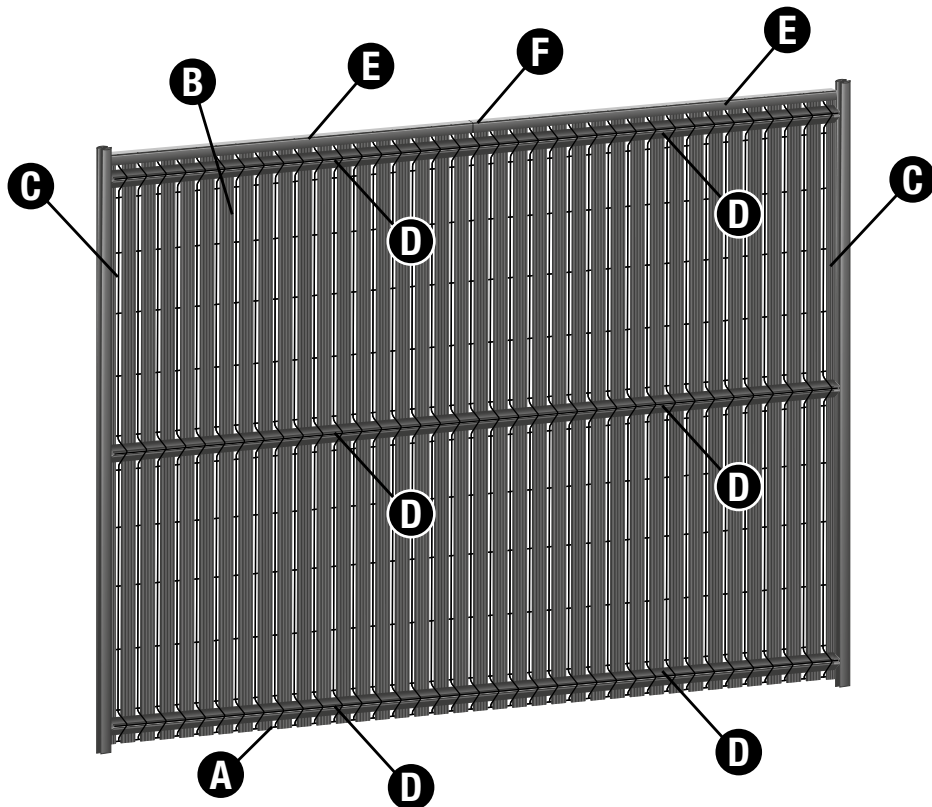

## INHOUD DOOS

**A** Plastic zakje met 40 / 50 CLIPS

**B** SUPERPROFIELEN  
38 voor paneel van 2m / 48 voor paneel van 2m50

**C** 2 SMALLE PROFIELEN voor tegen de palen

**D** NEUSPROFIELEN

**E** TOPPROFIEL

**F** VERBINDINGSSTUK VOOR TOPPROFIEL

## PLAATSING TOPPROFIEL

2x 1m of 2x 1,25m + verbindingsstuk

Montagefilmpje op:

[www.gmp.be](http://www.gmp.be)