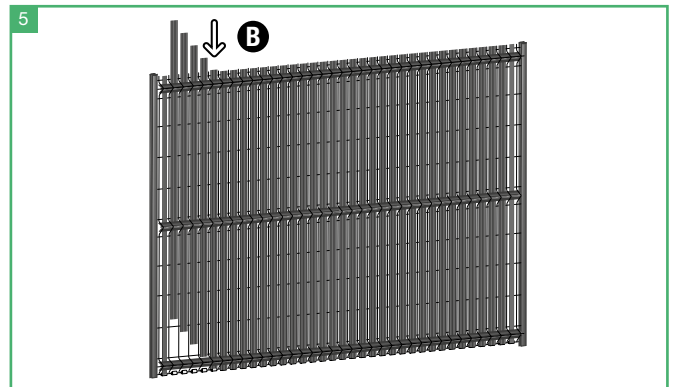

## INHOUD DOOS

**A** Plastic zakje met 40 / 50 CLIPS

**B** SUPERPROFIELEN  
38 voor paneel van 2m / 48 voor paneel van 2m50

**C** 2 SMALLE PROFIELEN voor tegen de palen

**D** NEUSPROFIELEN

**E** TOPPROFIEL

**F** VERBINDINGSSTUK VOOR TOPPROFIEL

## PLAATSING TOPPROFIEL

2x 1m of 2x 1,25m + verbindingsstuk

Montagefilmpje op:

[www.gmp.be](http://www.gmp.be)