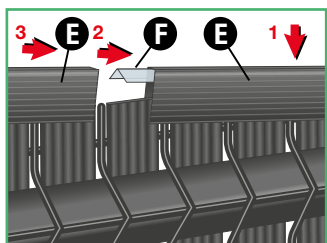

CONTENU BOÎTE

A Sachet avec 40 / 50 CLIPS

B PROFILÉS SUPER
38 pour panneau de 2m / 48 pour panneau de 2m50

C 2 PROFILS ÉTROITS pour contre les poteaux

D LATTES HORIZONTALES

E LISSE DE FINITION

F PIÈCE DE RACCORD POUR LISSE DE FINITION

INSTALLATION

POSE PROFILÉ DE FINITION

2x 1m ou 2x 1,25m + pièce de raccord

Vidéo de montage sur:

www.gmp.be