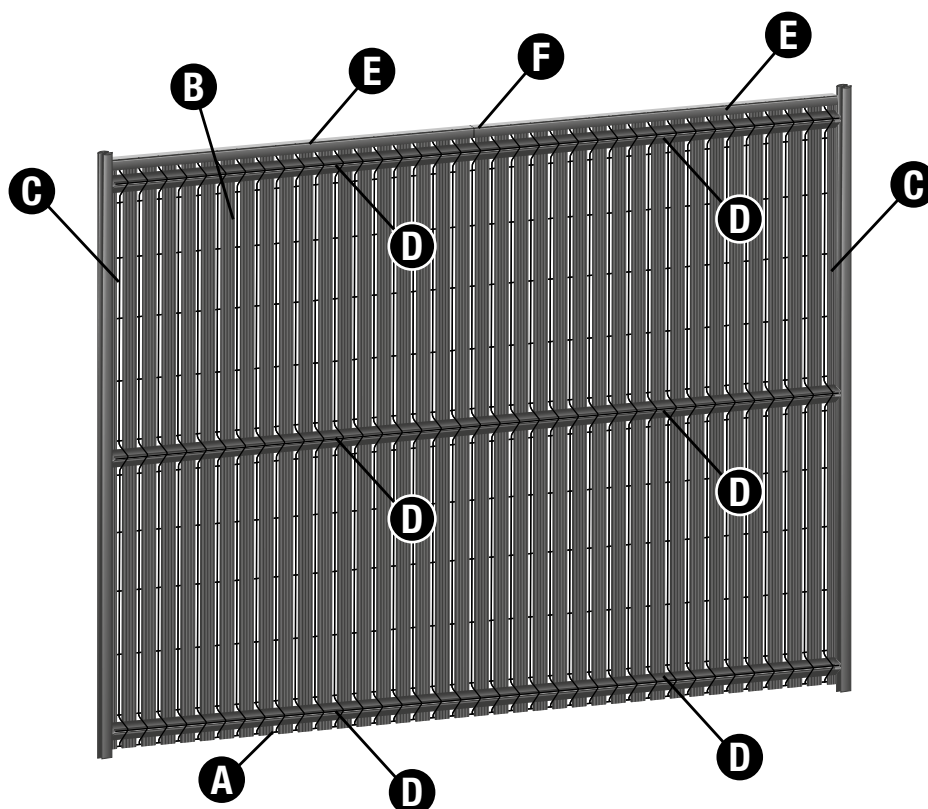

CONTENU BOÎTE

A Sachet avec 40 / 50 CLIPS

B PROFILÉS SUPER
38 pour panneau de 2m / 48 pour panneau de 2m50

C 2 PROFILS ÉTROITS pour contre les poteaux

D LATTES HORIZONTALES

E LISSE DE FINITION

F PIÈCE DE RACCORD POUR LISSE DE FINITION

INSTALLATION

POSE PROFILÉ DE FINITION

2x 1m ou 2x 1,25m + pièce de raccord

Vidéo de montage sur:

www.gmp.be