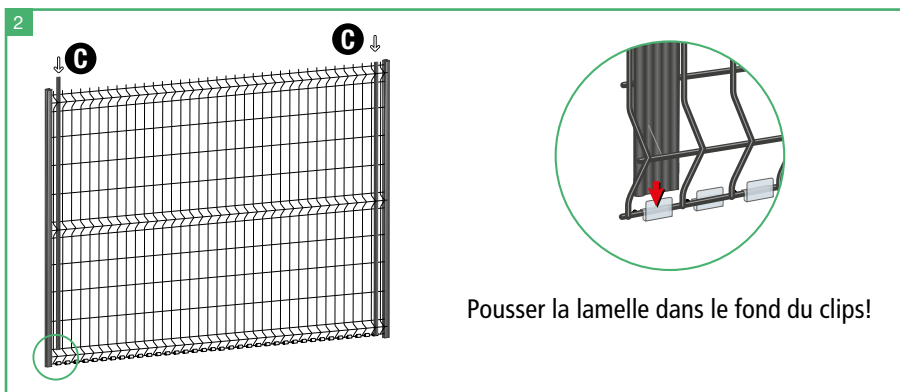

CONTENU BOÎTE

A Sachet avec 40 / 50 CLIPS

B PROFILÉS SUPER
38 pour panneau de 2m / 48 pour panneau de 2m50

C 2 PROFILS ÉTROITS pour contre les poteaux

D LATTES HORIZONTALES

E LISSE DE FINITION

F PIÈCE DE RACCORD POUR LISSE DE FINITION

INSTALLATION

POSE PROFILÉ DE FINITION

2x 1m ou 2x 1,25m + pièce de raccord

Vidéo de montage sur:

www.gmp.be