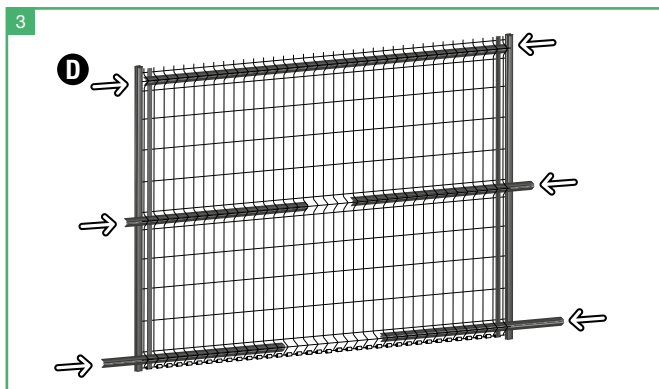

CONTENU BOÎTE

A Sachet avec 40 / 50 CLIPS

B PROFILÉS SUPER
38 pour panneau de 2m / 48 pour panneau de 2m50

C 2 PROFILS ÉTROITS pour contre les poteaux

D LATTES HORIZONTALES

E LISSE DE FINITION

F PIÈCE DE RACCORD POUR LISSE DE FINITION

INSTALLATION

POSE PROFILÉ DE FINITION

2x 1m ou 2x 1,25m + pièce de raccord

Vidéo de montage sur:

www.gmp.be