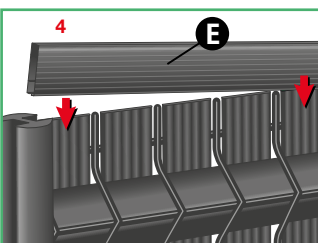

CONTENU BOÎTE

A Sachet avec 40 / 50 CLIPS

B PROFILÉS SUPER
38 pour panneau de 2m / 48 pour panneau de 2m50

C 2 PROFILS ÉTROITS pour contre les poteaux

D LATTES HORIZONTALES

E LISSE DE FINITION

F PIÈCE DE RACCORD POUR LISSE DE FINITION

INSTALLATION

POSE PROFILÉ DE FINITION

2x 1m ou 2x 1,25m + pièce de raccord

Vidéo de montage sur:

www.gmp.be