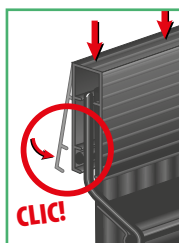

CONTENU BOÎTE

A Sachet avec 40 / 50 CLIPS

B PROFILÉS SUPER
38 pour panneau de 2m / 48 pour panneau de 2m50

C 2 PROFILS ÉTROITS pour contre les poteaux

D LATTES HORIZONTALES

E LISSE DE FINITION

F PIÈCE DE RACCORD POUR LISSE DE FINITION

INSTALLATION

POSE PROFILÉ DE FINITION

2x 1m ou 2x 1,25m + pièce de raccord

Vidéo de montage sur:

www.gmp.be