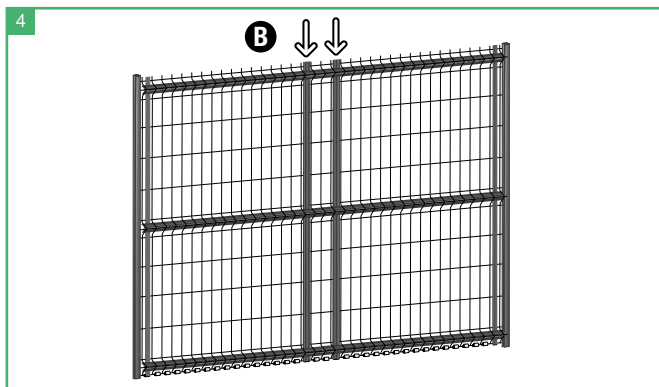

CONTENU BOÎTE

A Sachet avec 40 / 50 CLIPS

B PROFILÉS SUPER
38 pour panneau de 2m / 48 pour panneau de 2m50

C 2 PROFILS ÉTROITS pour contre les poteaux

D LATTES HORIZONTALES

E LISSE DE FINITION

F PIÈCE DE RACCORD POUR LISSE DE FINITION

INSTALLATION

POSE PROFILÉ DE FINITION

2x 1m ou 2x 1,25m + pièce de raccord

Vidéo de montage sur:

www.gmp.be