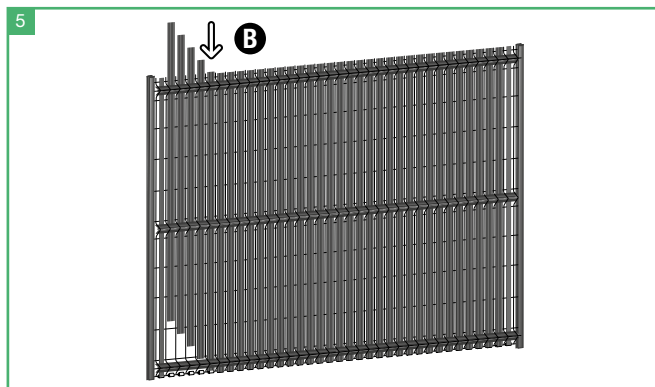

CONTENU BOÎTE

A Sachet avec 40 / 50 CLIPS

B PROFILÉS SUPER
38 pour panneau de 2m / 48 pour panneau de 2m50

C 2 PROFILS ÉTROITS pour contre les poteaux

D LATTES HORIZONTALES

E LISSE DE FINITION

F PIÈCE DE RACCORD POUR LISSE DE FINITION

INSTALLATION

POSE PROFILÉ DE FINITION

2x 1m ou 2x 1,25m + pièce de raccord

Vidéo de montage sur:

www.gmp.be