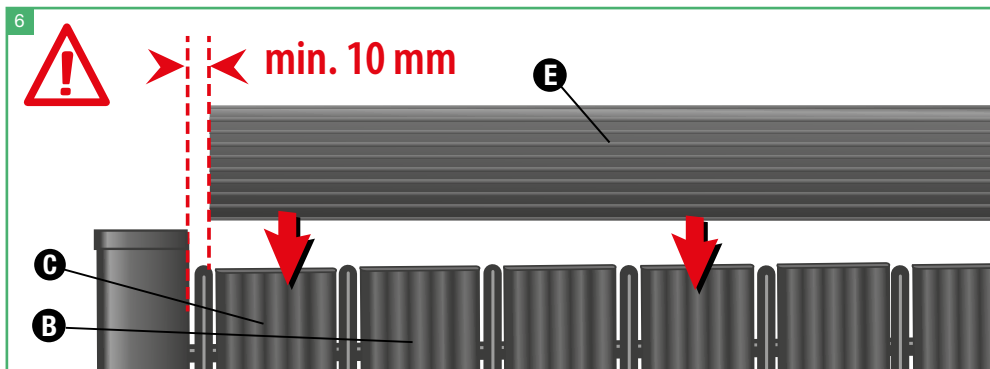

CONTENU BOÎTE

A Sachet avec 40 / 50 CLIPS

B PROFILÉS SUPER
38 pour panneau de 2m / 48 pour panneau de 2m50

C 2 PROFILS ÉTROITS pour contre les poteaux

D LATTES HORIZONTALES

E LISSE DE FINITION

F PIÈCE DE RACCORD POUR LISSE DE FINITION

INSTALLATION

POSE PROFILÉ DE FINITION

2x 1m ou 2x 1,25m + pièce de raccord

Vidéo de montage sur:

www.gmp.be