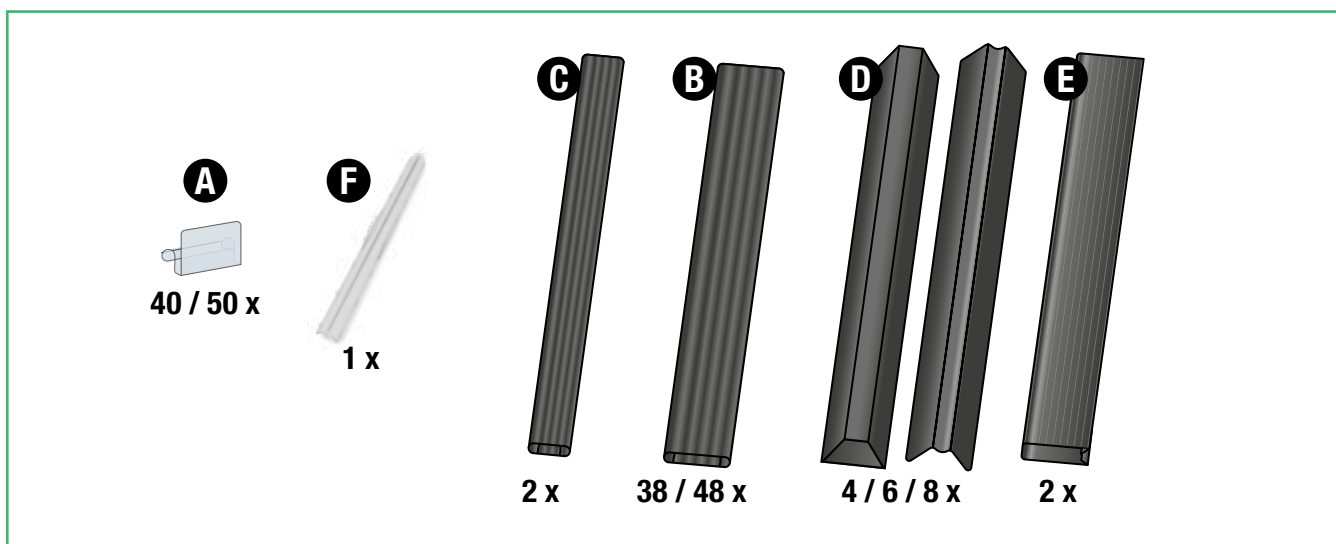

CONTENU BOÎTE

A Sachet avec 40 / 50 CLIPS

B PROFILÉS SUPER
38 pour panneau de 2m / 48 pour panneau de 2m50

C 2 PROFILS ÉTROITS pour contre les poteaux

D LATTES HORIZONTALES

E LISSE DE FINITION

F PIÈCE DE RACCORD POUR LISSE DE FINITION

INSTALLATION

POSE PROFILÉ DE FINITION

2x 1m ou 2x 1,25m + pièce de raccord

Vidéo de montage sur:

www.gmp.be