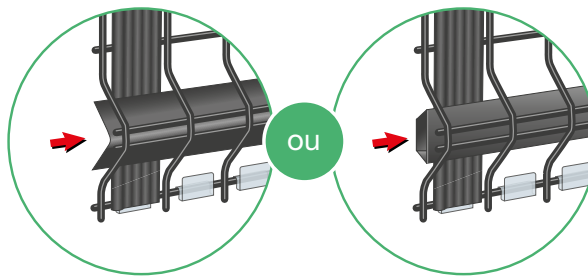

CONTENU BOÎTE

A Sachet avec 40 / 50 CLIPS

B PROFILÉS SUPER
38 pour panneau de 2m / 48 pour panneau de 2m50

C 2 PROFILS ÉTROITS pour contre les poteaux

D LATTES HORIZONTALES

E LISSE DE FINITION

F PIÈCE DE RACCORD POUR LISSE DE FINITION

INSTALLATION

POSE PROFILÉ DE FINITION

2x 1m ou 2x 1,25m + pièce de raccord

Vidéo de montage sur:

www.gmp.be