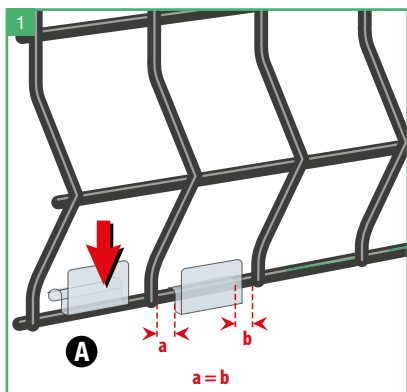

CONTENU BOÎTE

A Sachet avec 40 / 50 CLIPS

B PROFILÉS SUPER
38 pour panneau de 2m / 48 pour panneau de 2m50

C 2 PROFILS ÉTROITS pour contre les poteaux

D LATTES HORIZONTALES

E LISSE DE FINITION

F PIÈCE DE RACCORD POUR LISSE DE FINITION

INSTALLATION

POSE PROFILÉ DE FINITION

2x 1m ou 2x 1,25m + pièce de raccord

Vidéo de montage sur:

www.gmp.be