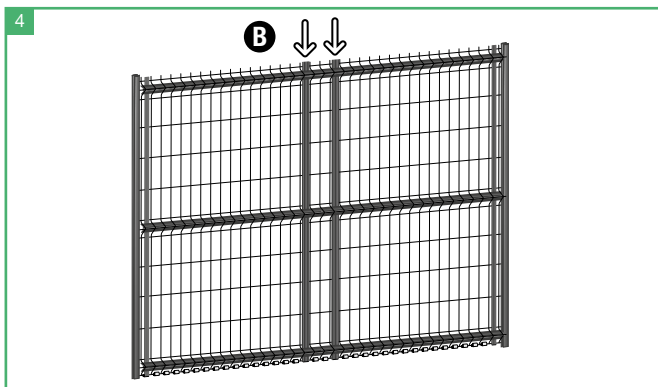

INHOUD DOOS

A Plastic zakje met 40 / 50 CLIPS

B SUPERPROFIELEN
34 voor paneel van 2m / 43 voor paneel van 2m50

C 2 SMALLE PROFIELEN voor tegen de palen

D NEUSPROFIELEN

E TOPPROFIEL

F VERBINDINGSSTUK VOOR TOPPROFIEL

MONTAGE

PLAATSING TOPPROFIEL

2x 1m of 2x 1,25m + verbindingsstuk

Montagefilmpje op:

www.gmp.be