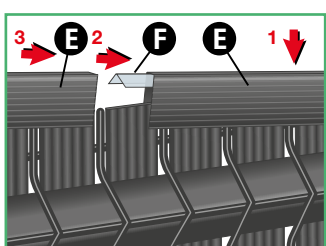

INHOUD DOOS

A Plastic zakje met 40 / 50 CLIPS

B SUPERPROFIELEN
34 voor paneel van 2m / 43 voor paneel van 2m50

C 2 SMALLE PROFIELEN voor tegen de palen

D NEUSPROFIELEN

E TOPPROFIEL

F VERBINDINGSSTUK VOOR TOPPROFIEL

MONTAGE

PLAATSING TOPPROFIEL

2x 1m of 2x 1,25m + verbindingsstuk

Montagefilmpje op:

www.gmp.be