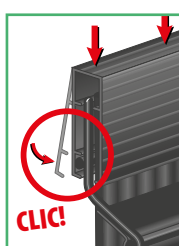

INHOUD DOOS

A Plastic zakje met 40 / 50 CLIPS

B SUPERPROFIELEN
34 voor paneel van 2m / 43 voor paneel van 2m50

C 2 SMALLE PROFIELEN voor tegen de palen

D NEUSPROFIELEN

E TOPPROFIEL

F VERBINDINGSSTUK VOOR TOPPROFIEL

MONTAGE

PLAATSING TOPPROFIEL

2x 1m of 2x 1,25m + verbindingsstuk

Montagefilmpje op:

www.gmp.be