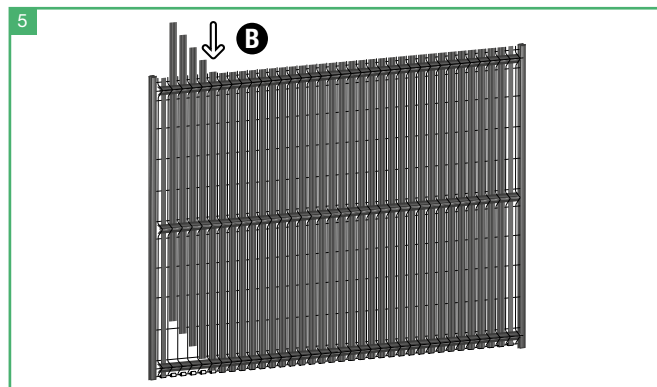

INHOUD DOOS

A Plastic zakje met 40 / 50 CLIPS

B SUPERPROFIELEN
34 voor paneel van 2m / 43 voor paneel van 2m50

C 2 SMALLE PROFIELEN voor tegen de palen

D NEUSPROFIELEN

E TOPPROFIEL

F VERBINDINGSSTUK VOOR TOPPROFIEL

MONTAGE

PLAATSING TOPPROFIEL

2x 1m of 2x 1,25m + verbindingsstuk

Montagefilmpje op:

www.gmp.be