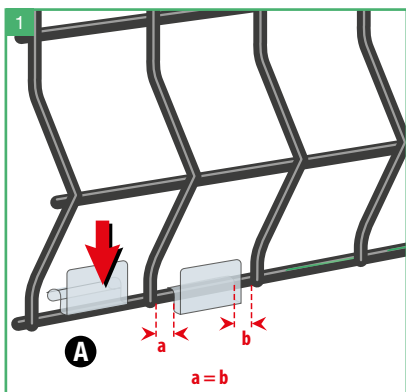

INHOUD DOOS

A Plastic zakje met 40 / 50 CLIPS

B SUPERPROFIELEN
34 voor paneel van 2m / 43 voor paneel van 2m50

C 2 SMALLE PROFIELEN voor tegen de palen

D NEUSPROFIELEN

E TOPPROFIEL

F VERBINDINGSSTUK VOOR TOPPROFIEL

MONTAGE

PLAATSING TOPPROFIEL

2x 1m of 2x 1,25m + verbindingsstuk

Montagefilmpje op:

www.gmp.be