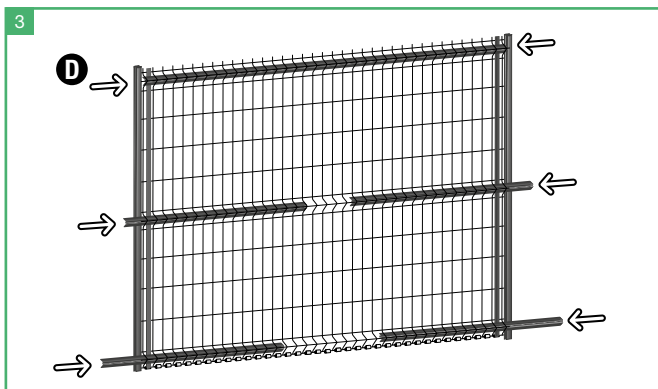

INHOUD DOOS

A Plastic zakje met 40 / 50 CLIPS

B SUPERPROFIELEN
34 voor paneel van 2m / 43 voor paneel van 2m50

C 2 SMALLE PROFIELEN voor tegen de palen

D NEUSPROFIELEN

E TOPPROFIEL

F VERBINDINGSSTUK VOOR TOPPROFIEL

MONTAGE

PLAATSING TOPPROFIEL

2x 1m of 2x 1,25m + verbindingsstuk

Montagefilmpje op:

www.gmp.be