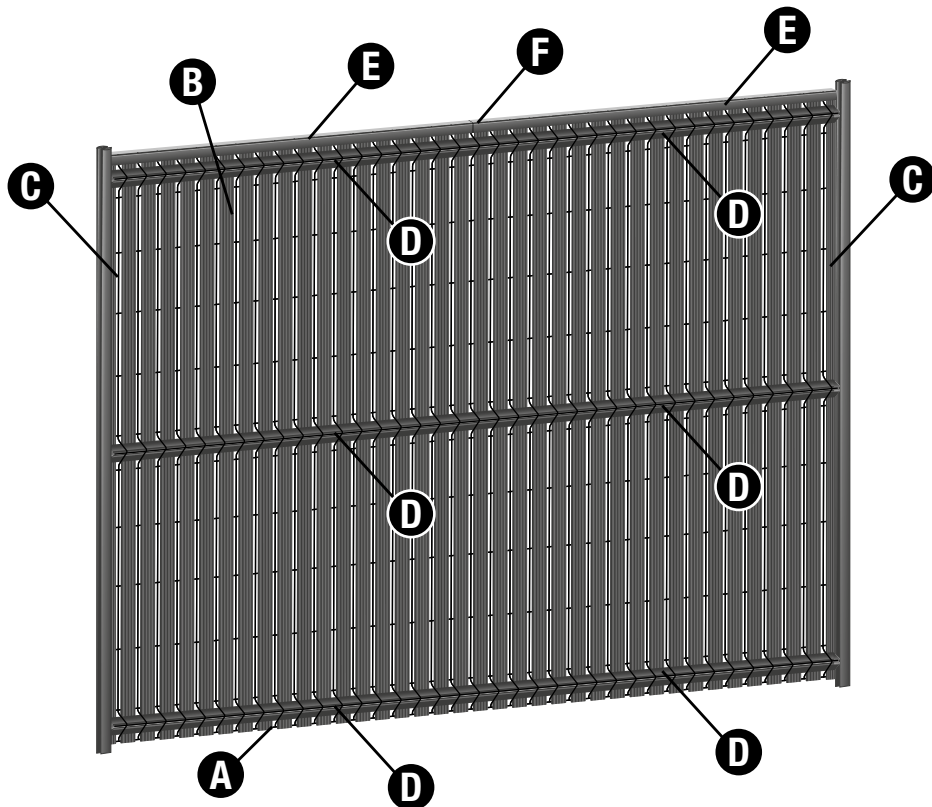

INHOUD DOOS

A Plastic zakje met 40 / 50 CLIPS

B SUPERPROFIELEN
34 voor paneel van 2m / 43 voor paneel van 2m50

C 2 SMALLE PROFIELEN voor tegen de palen

D NEUSPROFIELEN

E TOPPROFIEL

F VERBINDINGSSTUK VOOR TOPPROFIEL

MONTAGE

PLAATSING TOPPROFIEL

2x 1m of 2x 1,25m + verbindingsstuk

Montagefilmpje op:

www.gmp.be