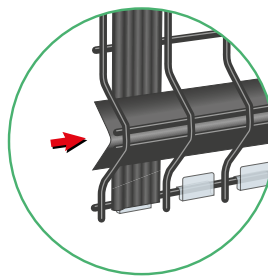

INHOUD DOOS

A Plastic zakje met 40 / 50 CLIPS

B SUPERPROFIELEN
34 voor paneel van 2m / 43 voor paneel van 2m50

C 2 SMALLE PROFIELEN voor tegen de palen

D NEUSPROFIELEN

E TOPPROFIEL

F VERBINDINGSSTUK VOOR TOPPROFIEL

MONTAGE

PLAATSING TOPPROFIEL

2x 1m of 2x 1,25m + verbindingsstuk

Montagefilmpje op:

www.gmp.be