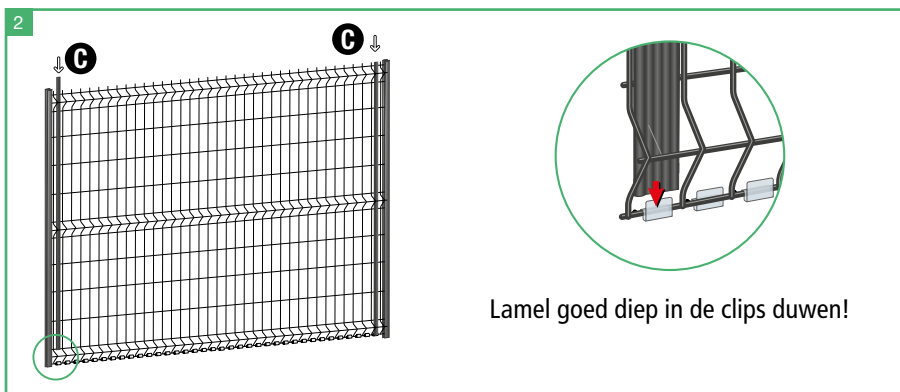

INHOUD DOOS

A Plastic zakje met 40 / 50 CLIPS

B SUPERPROFIELEN
34 voor paneel van 2m / 43 voor paneel van 2m50

C 2 SMALLE PROFIELEN voor tegen de palen

D NEUSPROFIELEN

E TOPPROFIEL

F VERBINDINGSSTUK VOOR TOPPROFIEL

MONTAGE

PLAATSING TOPPROFIEL

2x 1m of 2x 1,25m + verbindingsstuk

Montagefilmpje op:

www.gmp.be