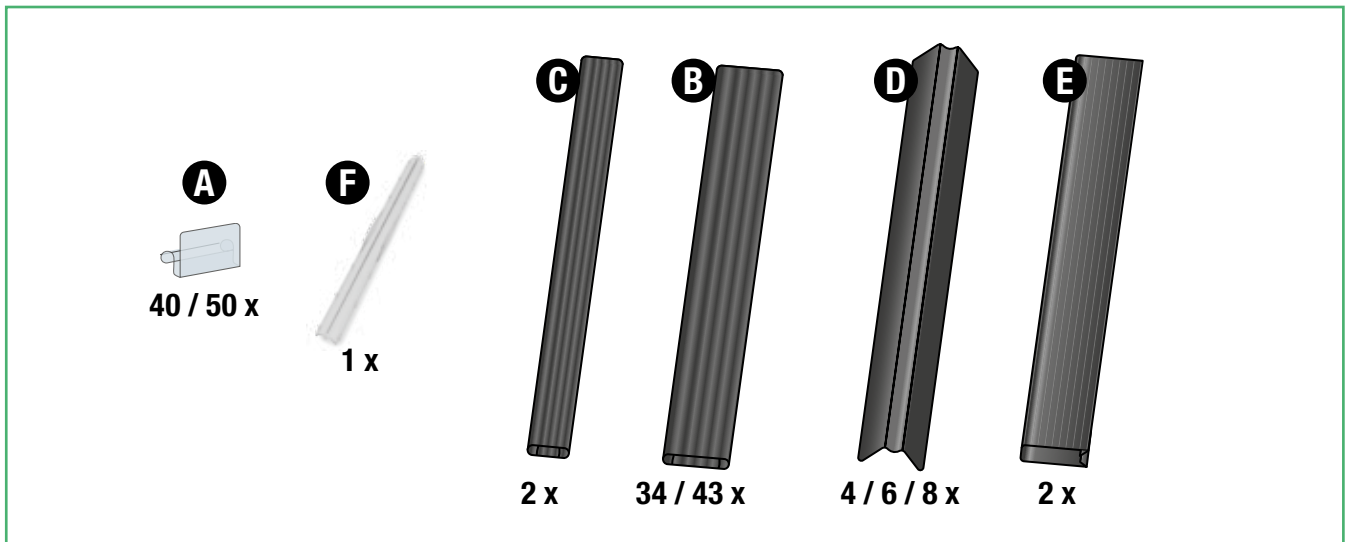

INHOUD DOOS

A Plastic zakje met 40 / 50 CLIPS

B SUPERPROFIELEN
34 voor paneel van 2m / 43 voor paneel van 2m50

C 2 SMALLE PROFIELEN voor tegen de palen

D NEUSPROFIELEN

E TOPPROFIEL

F VERBINDINGSSTUK VOOR TOPPROFIEL

MONTAGE

PLAATSING TOPPROFIEL

2x 1m of 2x 1,25m + verbindingsstuk

Montagefilmpje op:

www.gmp.be