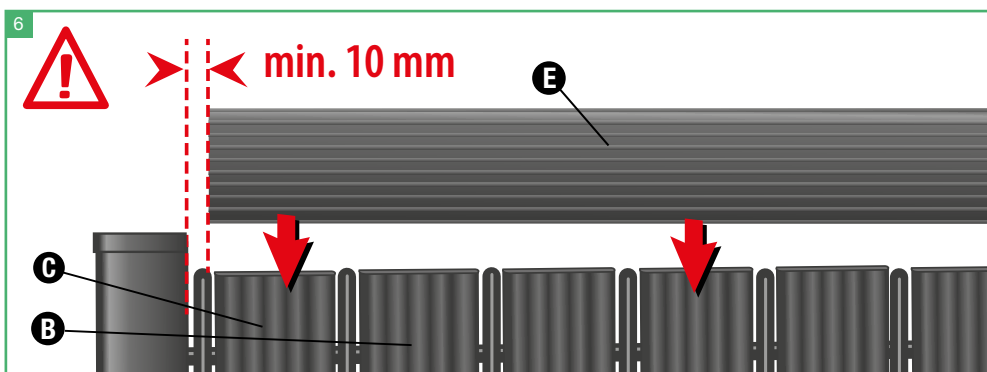

INHOUD DOOS

A Plastic zakje met 40 / 50 CLIPS

B SUPERPROFIELEN
34 voor paneel van 2m / 43 voor paneel van 2m50

C 2 SMALLE PROFIELEN voor tegen de palen

D NEUSPROFIELEN

E TOPPROFIEL

F VERBINDINGSSTUK VOOR TOPPROFIEL

MONTAGE

PLAATSING TOPPROFIEL

2x 1m of 2x 1,25m + verbindingsstuk

Montagefilmpje op:

www.gmp.be