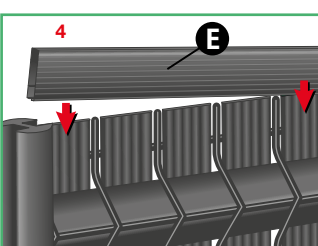

INHOUD DOOS

A Plastic zakje met 40 / 50 CLIPS

B SUPERPROFIELEN
34 voor paneel van 2m / 43 voor paneel van 2m50

C 2 SMALLE PROFIELEN voor tegen de palen

D NEUSPROFIELEN

E TOPPROFIEL

F VERBINDINGSSTUK VOOR TOPPROFIEL

MONTAGE

PLAATSING TOPPROFIEL

2x 1m of 2x 1,25m + verbindingsstuk

Montagefilmpje op:

www.gmp.be