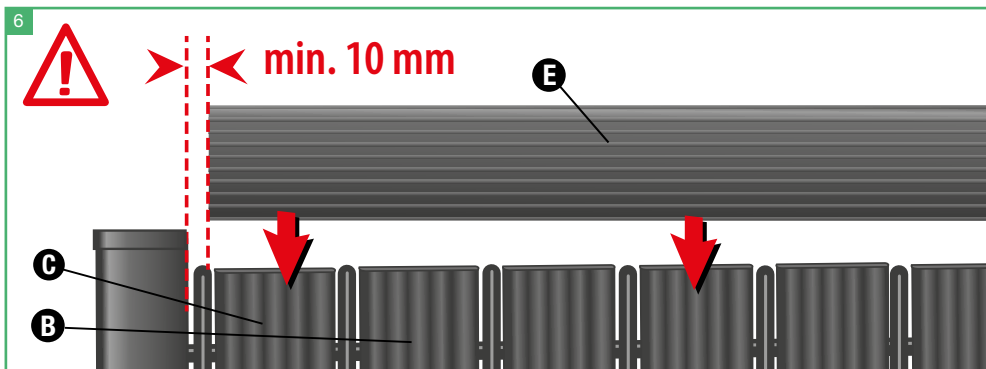

CONTENU BOÎTE

A Sachet avec 40 / 50 CLIPS

B PROFILÉS SUPER
34 pour panneau de 2m / 43 pour panneau de 2m50

C 2 PROFILS ÉTROITS pour contre les poteaux

D LATTES HORIZONTALES

E LISSE DE FINITION

F PIÈCE DE RACCORD POUR LISSE DE FINITION

INSTALLATION

Pousser la lamelle dans le fond du clips!

POSE PROFILÉ DE FINITION

2x 1m ou 2x 1,25m + pièce de raccord

Vidéo de montage sur:

www.gmp.be