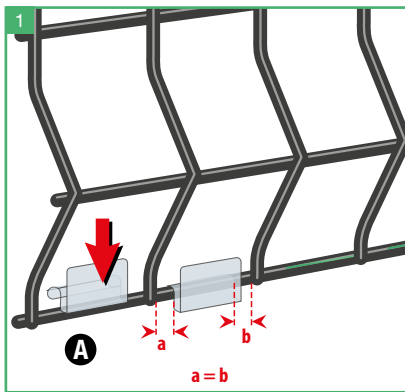

CONTENU BOÎTE

A Sachet avec 40 / 50 CLIPS

B PROFILÉS SUPER
34 pour panneau de 2m / 43 pour panneau de 2m50

C 2 PROFILS ÉTROITS pour contre les poteaux

D LATTES HORIZONTALES

E LISSE DE FINITION

F PIÈCE DE RACCORD POUR LISSE DE FINITION

INSTALLATION

Pousser la lamelle dans le fond du clips!

POSE PROFILÉ DE FINITION

2x 1m ou 2x 1,25m + pièce de raccord

Vidéo de montage sur:

www.gmp.be