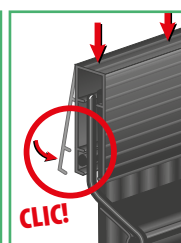

CONTENU BOÎTE

A Sachet avec 40 / 50 CLIPS

B PROFILÉS SUPER
34 pour panneau de 2m / 43 pour panneau de 2m50

C 2 PROFILS ÉTROITS pour contre les poteaux

D LATTES HORIZONTALES

E LISSE DE FINITION

F PIÈCE DE RACCORD POUR LISSE DE FINITION

INSTALLATION

Pousser la lamelle dans le fond du clips!

POSE PROFILÉ DE FINITION

2x 1m ou 2x 1,25m + pièce de raccord

Vidéo de montage sur:

www.gmp.be