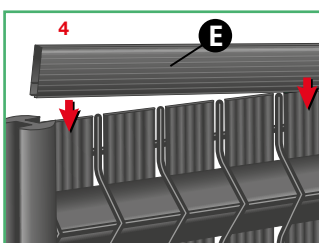

CONTENU BOÎTE

A Sachet avec 40 / 50 CLIPS

B PROFILÉS SUPER
34 pour panneau de 2m / 43 pour panneau de 2m50

C 2 PROFILS ÉTROITS pour contre les poteaux

D LATTES HORIZONTALES

E LISSE DE FINITION

F PIÈCE DE RACCORD POUR LISSE DE FINITION

INSTALLATION

Pousser la lamelle dans le fond du clips!

POSE PROFILÉ DE FINITION

2x 1m ou 2x 1,25m + pièce de raccord

Vidéo de montage sur:

www.gmp.be