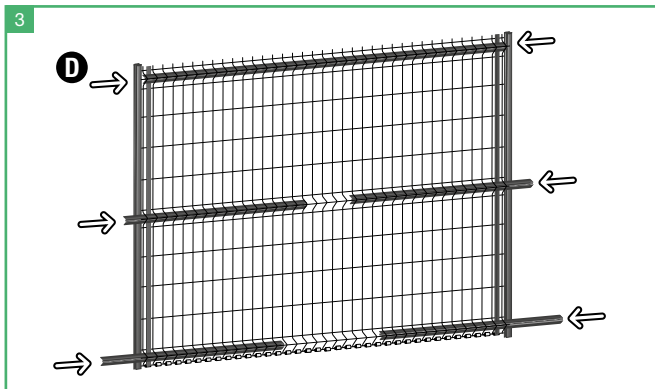

CONTENU BOÎTE

A Sachet avec 40 / 50 CLIPS

B PROFILÉS SUPER
34 pour panneau de 2m / 43 pour panneau de 2m50

C 2 PROFILS ÉTROITS pour contre les poteaux

D LATTES HORIZONTALES

E LISSE DE FINITION

F PIÈCE DE RACCORD POUR LISSE DE FINITION

INSTALLATION

Pousser la lamelle dans le fond du clips!

POSE PROFILÉ DE FINITION

2x 1m ou 2x 1,25m + pièce de raccord

Vidéo de montage sur:

www.gmp.be