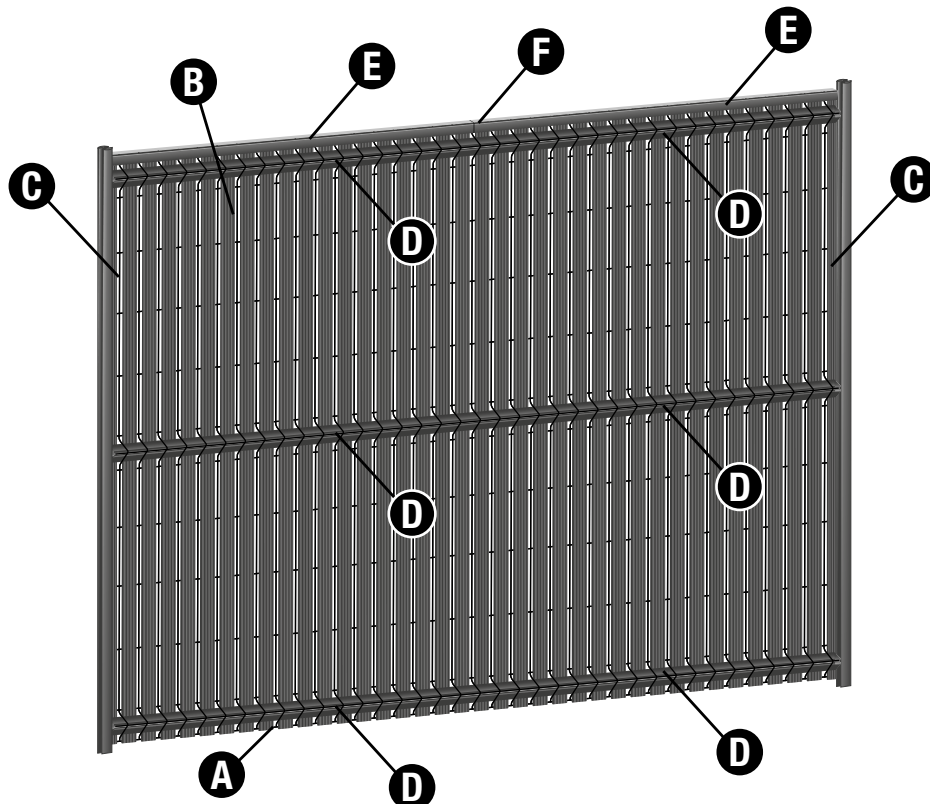

CONTENU BOÎTE

A Sachet avec 40 / 50 CLIPS

B PROFILÉS SUPER
34 pour panneau de 2m / 43 pour panneau de 2m50

C 2 PROFILS ÉTROITS pour contre les poteaux

D LATTES HORIZONTALES

E LISSE DE FINITION

F PIÈCE DE RACCORD POUR LISSE DE FINITION

INSTALLATION

Pousser la lamelle dans le fond du clips!

POSE PROFILÉ DE FINITION

2x 1m ou 2x 1,25m + pièce de raccord

Vidéo de montage sur:

www.gmp.be