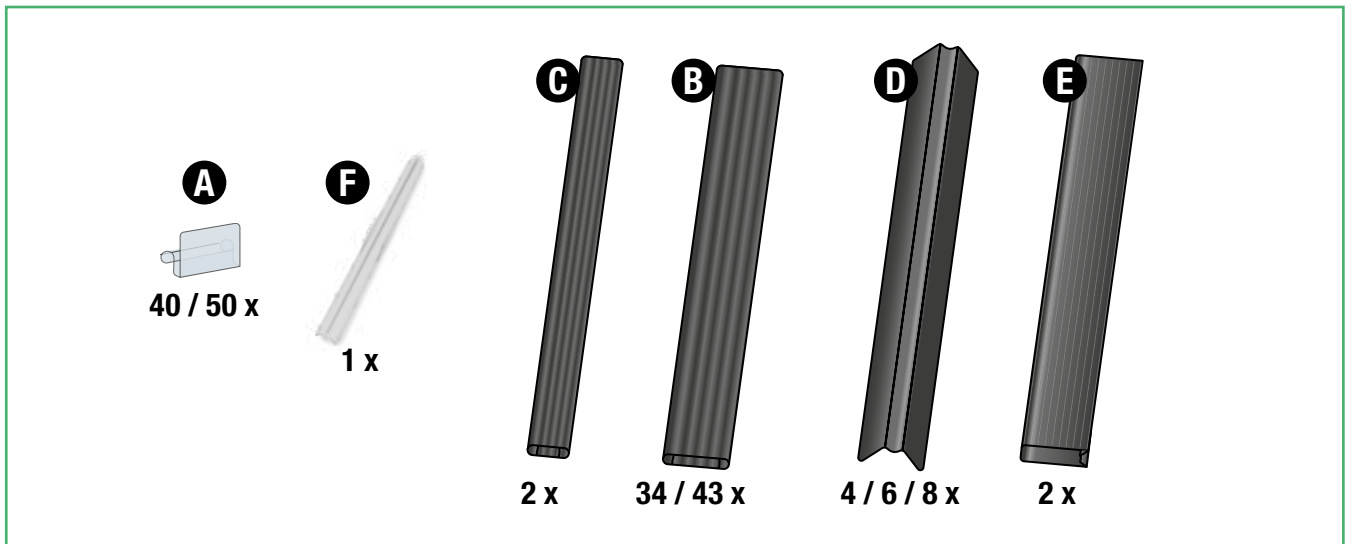

CONTENU BOÎTE

A Sachet avec 40 / 50 CLIPS

B PROFILÉS SUPER
34 pour panneau de 2m / 43 pour panneau de 2m50

C 2 PROFILS ÉTROITS pour contre les poteaux

D LATTES HORIZONTALES

E LISSE DE FINITION

F PIÈCE DE RACCORD POUR LISSE DE FINITION

INSTALLATION

Pousser la lamelle dans le fond du clips!

POSE PROFILÉ DE FINITION

2x 1m ou 2x 1,25m + pièce de raccord

Vidéo de montage sur:

www.gmp.be