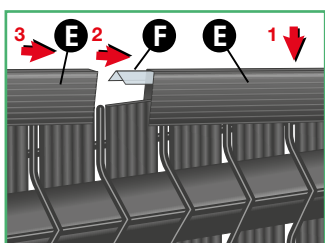

CONTENU BOÎTE

A Sachet avec 40 / 50 CLIPS

B PROFILÉS SUPER
34 pour panneau de 2m / 43 pour panneau de 2m50

C 2 PROFILS ÉTROITS pour contre les poteaux

D LATTES HORIZONTALES

E LISSE DE FINITION

F PIÈCE DE RACCORD POUR LISSE DE FINITION

INSTALLATION

Pousser la lamelle dans le fond du clips!

POSE PROFILÉ DE FINITION

2x 1m ou 2x 1,25m + pièce de raccord

Vidéo de montage sur:

www.gmp.be