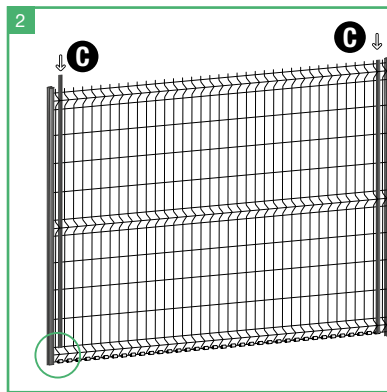

CONTENU BOÎTE

A Sachet avec 40 / 50 CLIPS

B PROFILÉS SUPER
34 pour panneau de 2m / 43 pour panneau de 2m50

C 2 PROFILS ÉTROITS pour contre les poteaux

D LATTES HORIZONTALES

E LISSE DE FINITION

F PIÈCE DE RACCORD POUR LISSE DE FINITION

INSTALLATION

Pousser la lamelle dans le fond du clips!

POSE PROFILÉ DE FINITION

2x 1m ou 2x 1,25m + pièce de raccord

Vidéo de montage sur:

www.gmp.be