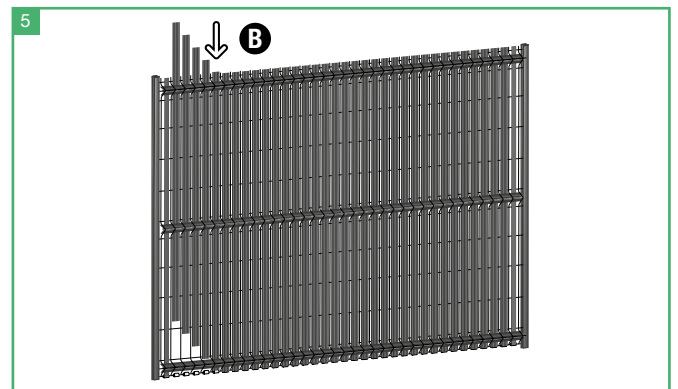

CONTENU BOÎTE

A Sachet avec 40 / 50 CLIPS

B PROFILÉS SUPER
34 pour panneau de 2m / 43 pour panneau de 2m50

C 2 PROFILS ÉTROITS pour contre les poteaux

D LATTES HORIZONTALES

E LISSE DE FINITION

F PIÈCE DE RACCORD POUR LISSE DE FINITION

INSTALLATION

Pousser la lamelle dans le fond du clips!

POSE PROFILÉ DE FINITION

2x 1m ou 2x 1,25m + pièce de raccord

Vidéo de montage sur:

www.gmp.be