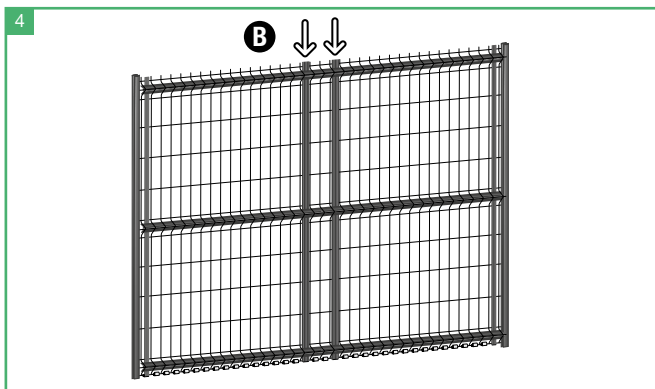

CONTENU BOÎTE

A Sachet avec 40 / 50 CLIPS

B PROFILÉS SUPER
34 pour panneau de 2m / 43 pour panneau de 2m50

C 2 PROFILS ÉTROITS pour contre les poteaux

D LATTES HORIZONTALES

E LISSE DE FINITION

F PIÈCE DE RACCORD POUR LISSE DE FINITION

INSTALLATION

Pousser la lamelle dans le fond du clips!

POSE PROFILÉ DE FINITION

2x 1m ou 2x 1,25m + pièce de raccord

Vidéo de montage sur:

www.gmp.be